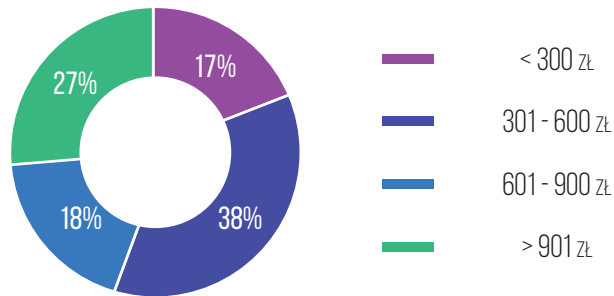

PROFIL KLIENTA*

TESCO

PŁEĆ

WIEK

ZWYCZAJE ZAKUPOWE (WYDATKI)

WYKSZTAŁCENIE

ZASIĘG MOVE MEDIA***

TESCO HIPERMARKET